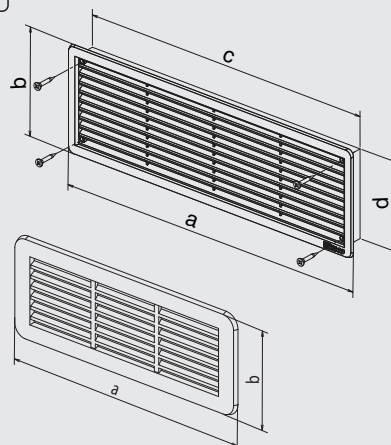

Приложение: За вътрешен и външен монтаж. Решетките на вратите с размери 500 × 90 и 400 × 130 са предназначени за врати с дебелина най-малко 30 mm.

Инсталация: Поставете решетките в отворите на вратата и ги прикрепете с винтове.

Съдържание на опаковката: 2бр. вентилационни решетки, винтове.

Application: For interior or exterior instalations.

Door grilles 500×90 and 400×130 are designed for doors with a width of at least 30 mm.

Installation: Insert the grilles into openings in the door and screw together.

Package contains: 2 ventilation grilles, bolts and wall plugs, no mesh.

Материал / Material:

Продукт: [Решетка Насо за вентилационни отвори на врати правоъгълна PVC 497x90 мм, бяла, VMD](#)

Категория: [Въздуховоди](#)